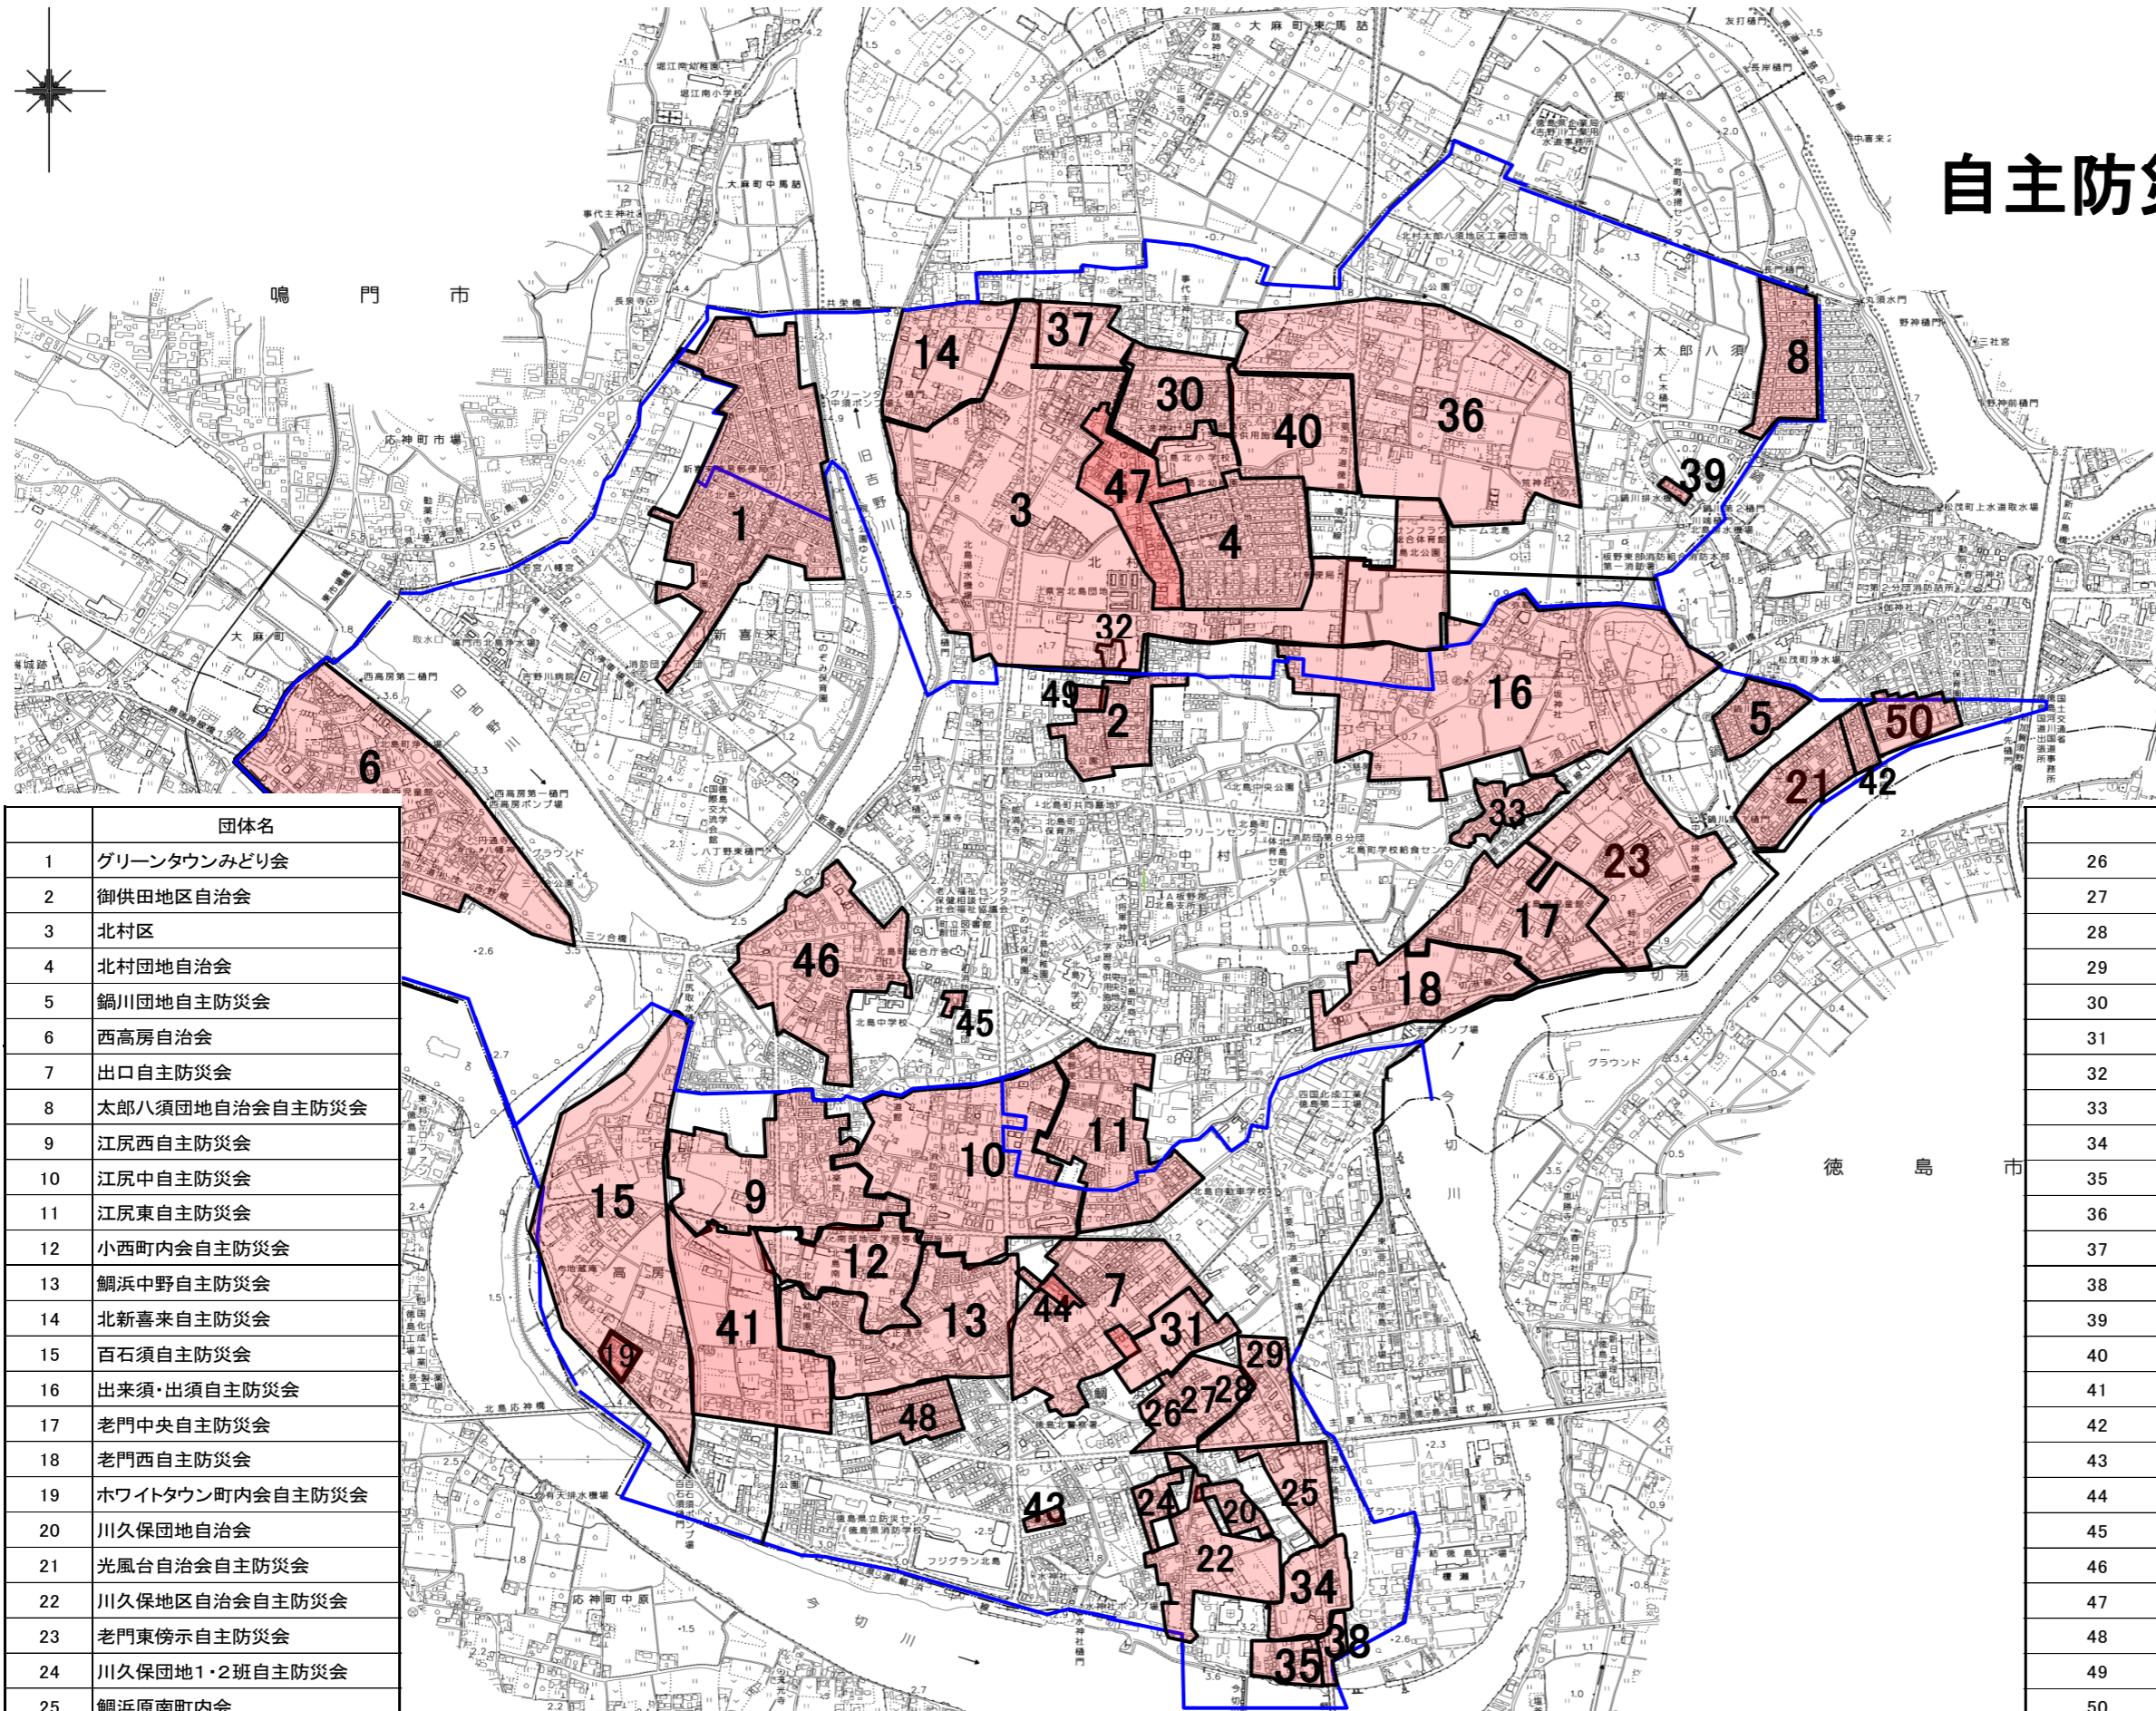

自主防災会分布図

令和4年4月1日現在

団体名	団体名
1 グリーンタウンみどり会	26 鯛浜原北1班自主防災会
2 御供田地区自治会	27 鯛浜原北2班自主防災会
3 北村区	28 鯛浜原北3班自主防災会
4 北村団地自治会	29 鯛浜原南2班自主防災会
5 鯛川団地自主防災会	30 北村北大道自主防災会
6 西高房自治会	31 鯛浜かや自主防災会
7 出口自主防災会	32 千田池第4隣組自主防災会
8 太郎八須団地自治会自主防災会	33 東堤ノ内・川中須地区自主防災会
9 江尻西自主防災会	34 鯛浜川久保東自主防災会
10 江尻中自主防災会	35 鯛浜外野1班自主防災会
11 江尻東自主防災会	36 北村北町内会自主防災会
12 小西町内会自主防災会	37 北村辻井地自主防災会
13 鯛浜中野自主防災会	38 鯛浜外野2班自主防災組織
14 北新喜来自主防災会	39 サニータウン自治会
15 百石須自主防災会	40 北村南榜示自主防災会
16 出来須・出須自主防災会	41 鯛浜大西自主防災会
17 老門中央自主防災会	42 今切れ団地地区自主防災組織
18 老門西自主防災会	43 ふれあい2自主防災会組織
19 ホワイトタウン町内会自主防災会	44 西中野かや自主防災会
20 川久保団地自治会	45 東開みどり自主防災会
21 光風台自治会自主防災会	46 東高房自主防災会
22 川久保地区自治会自主防災会	47 南大道自主防災会
23 老門東榜示自主防災会	48 鯛浜ふれあい自主防災会
24 川久保団地1・2班自主防災会	49 御供田サニータウン自主防災会
25 鯛浜原南町内会	50 北島東自主防災会