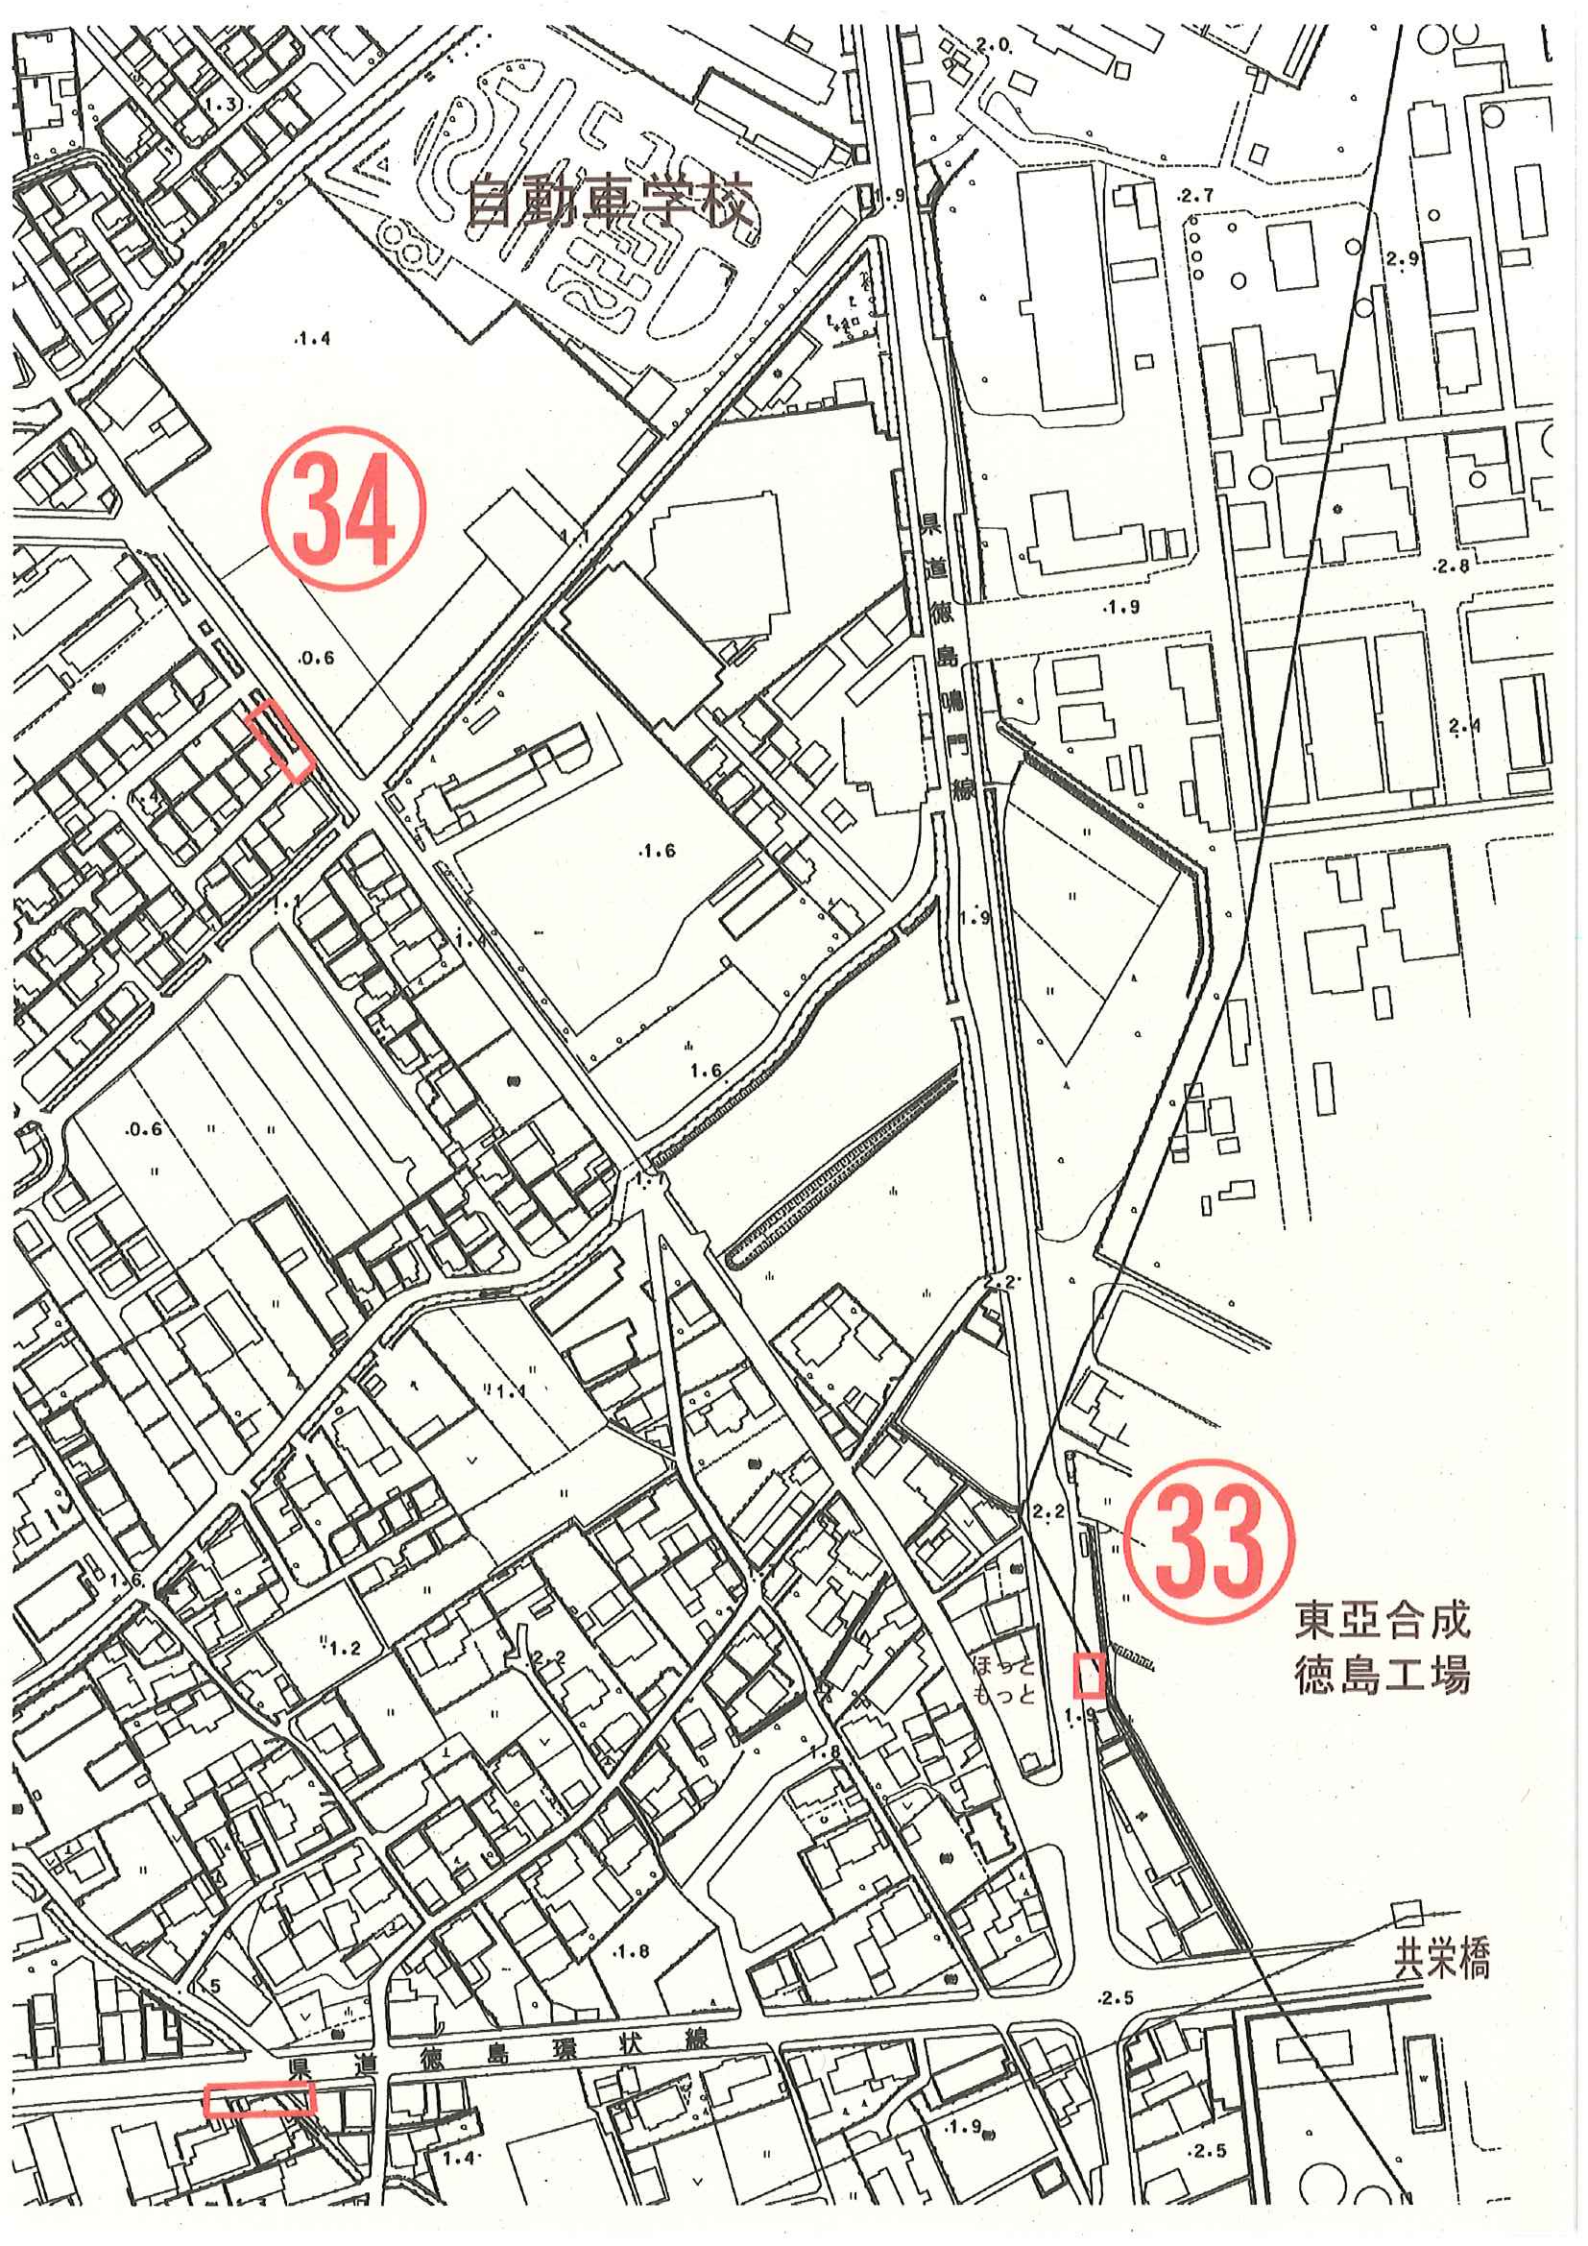

自動車学校

34

33

東亜合成
徳島工場

共栄橋

東道徳島環状線

県道徳島環状線

ほもと

東道