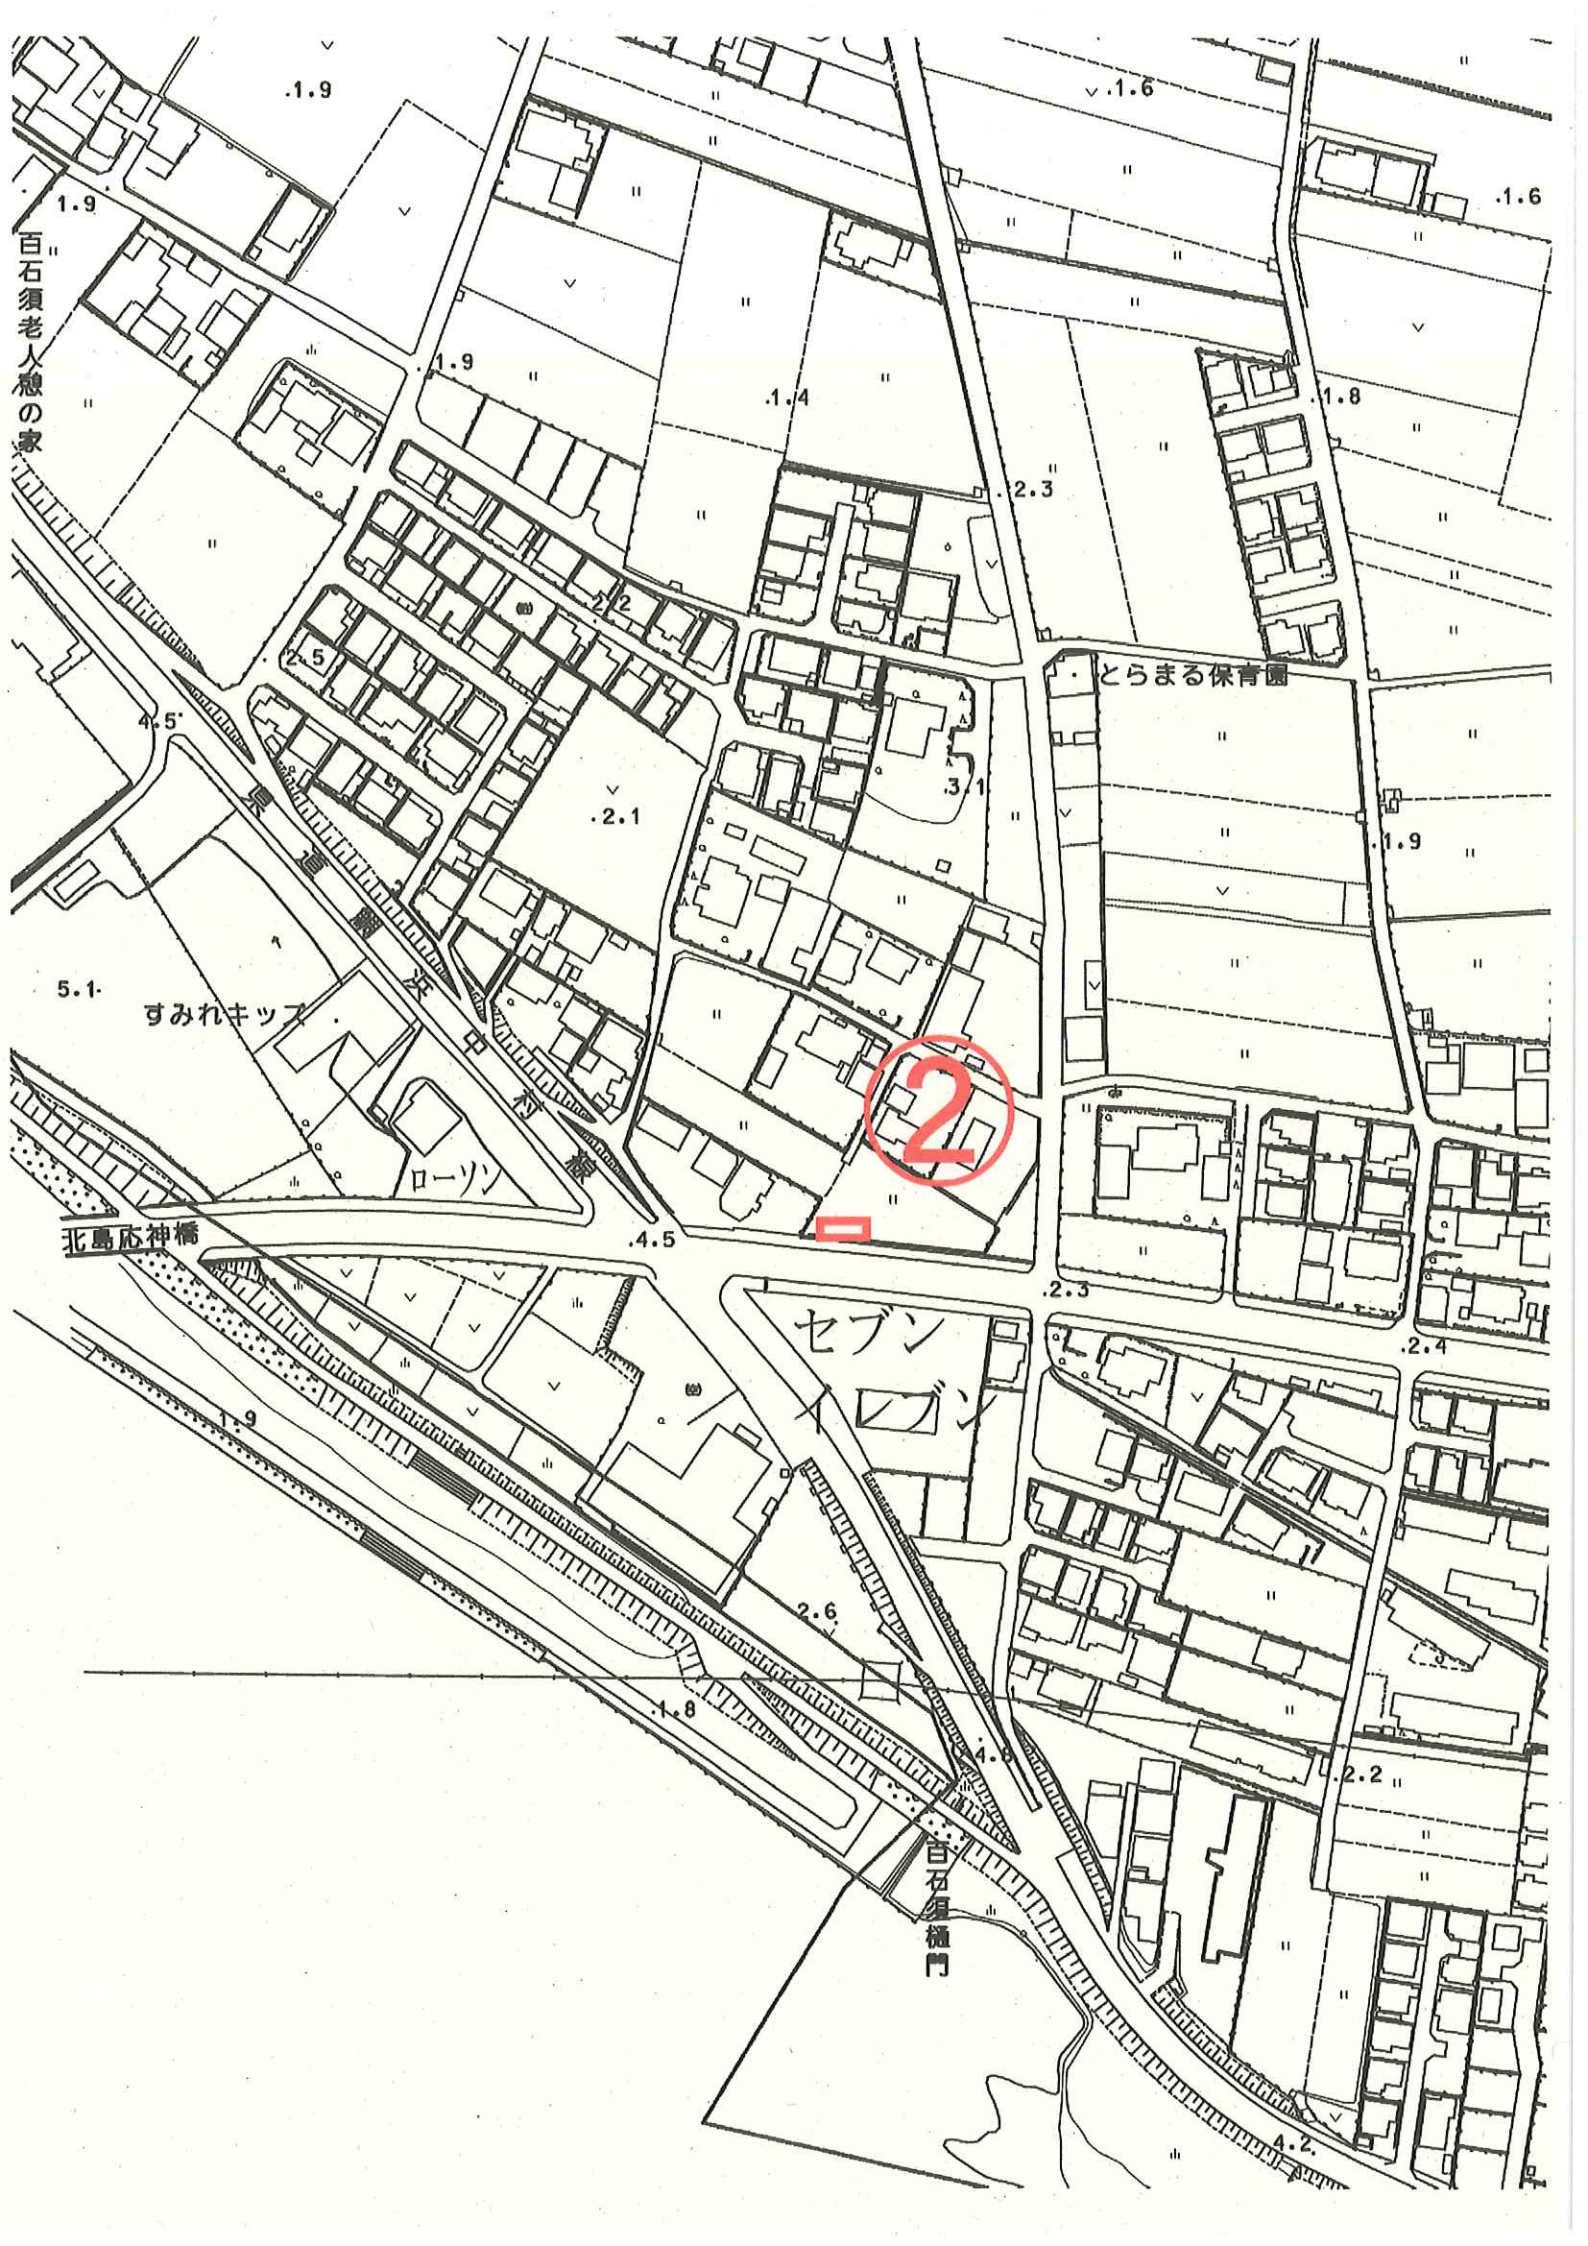

百石須老人憩の家

とらまる保育園

すみれキップ

セブン  
イブソン

北島応神橋

百石須橋

2

1.9