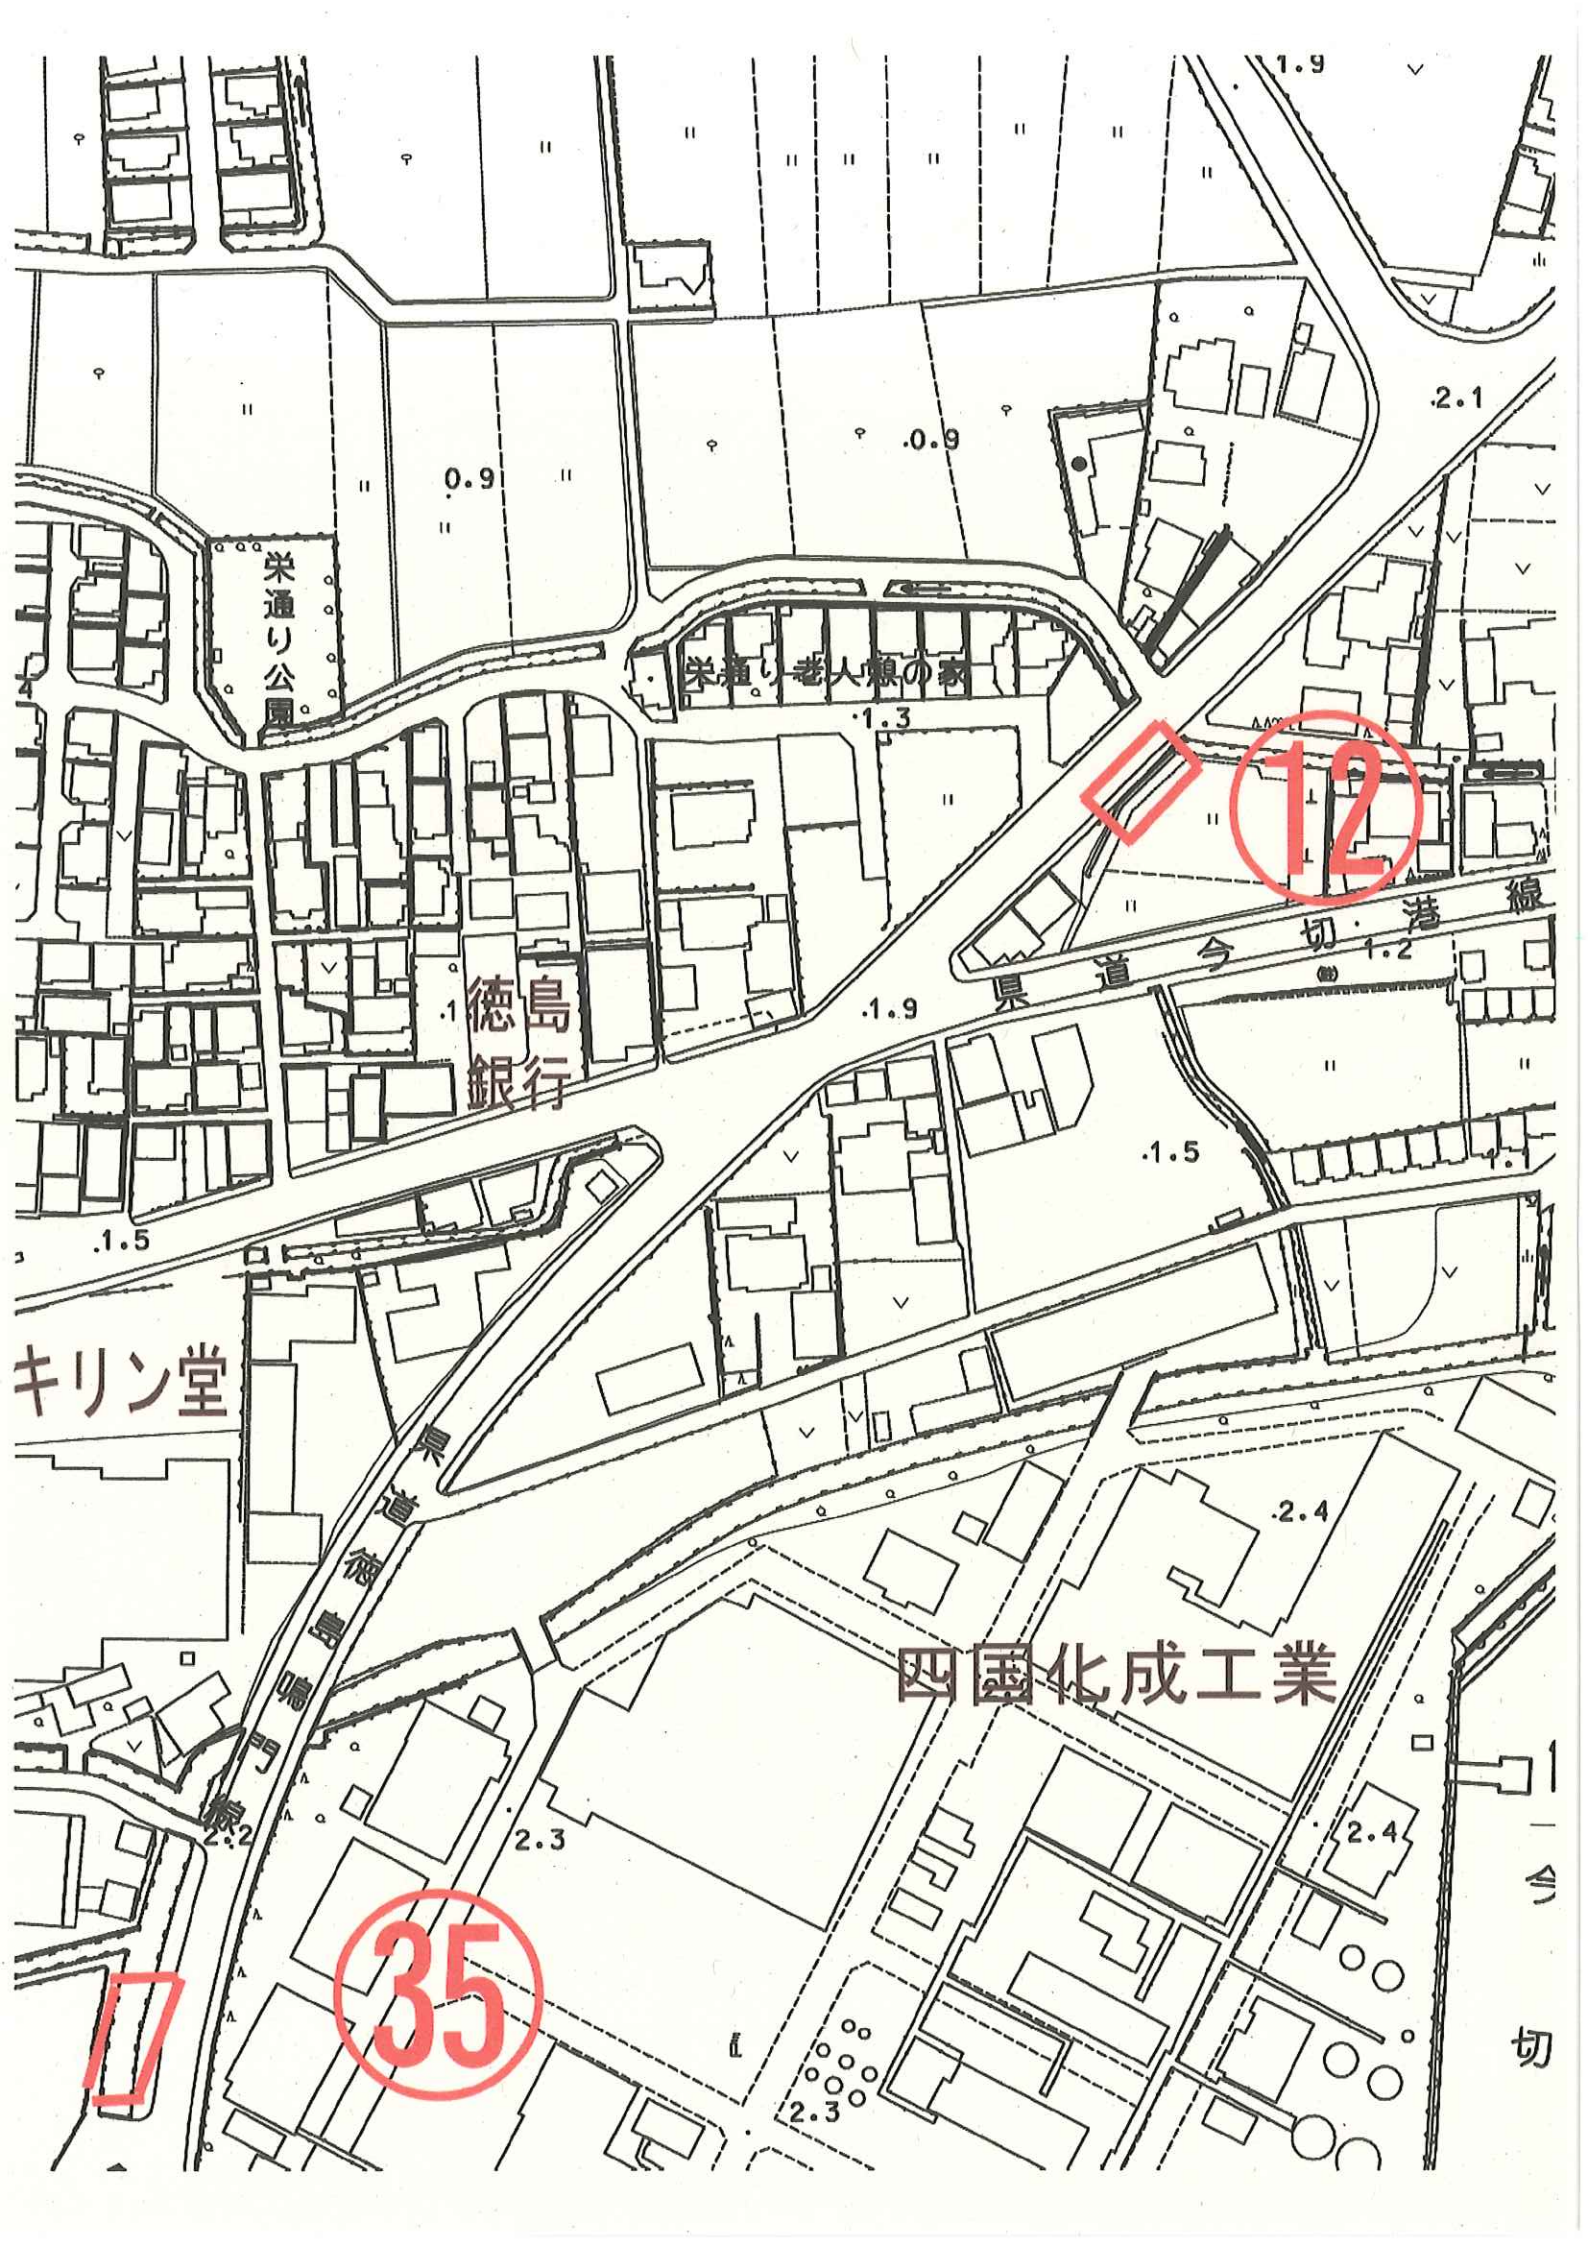

栄通り公園

栄通り老人憩の家

徳島銀行

麒麟堂

四国化成工業

県道今切港線

35

12